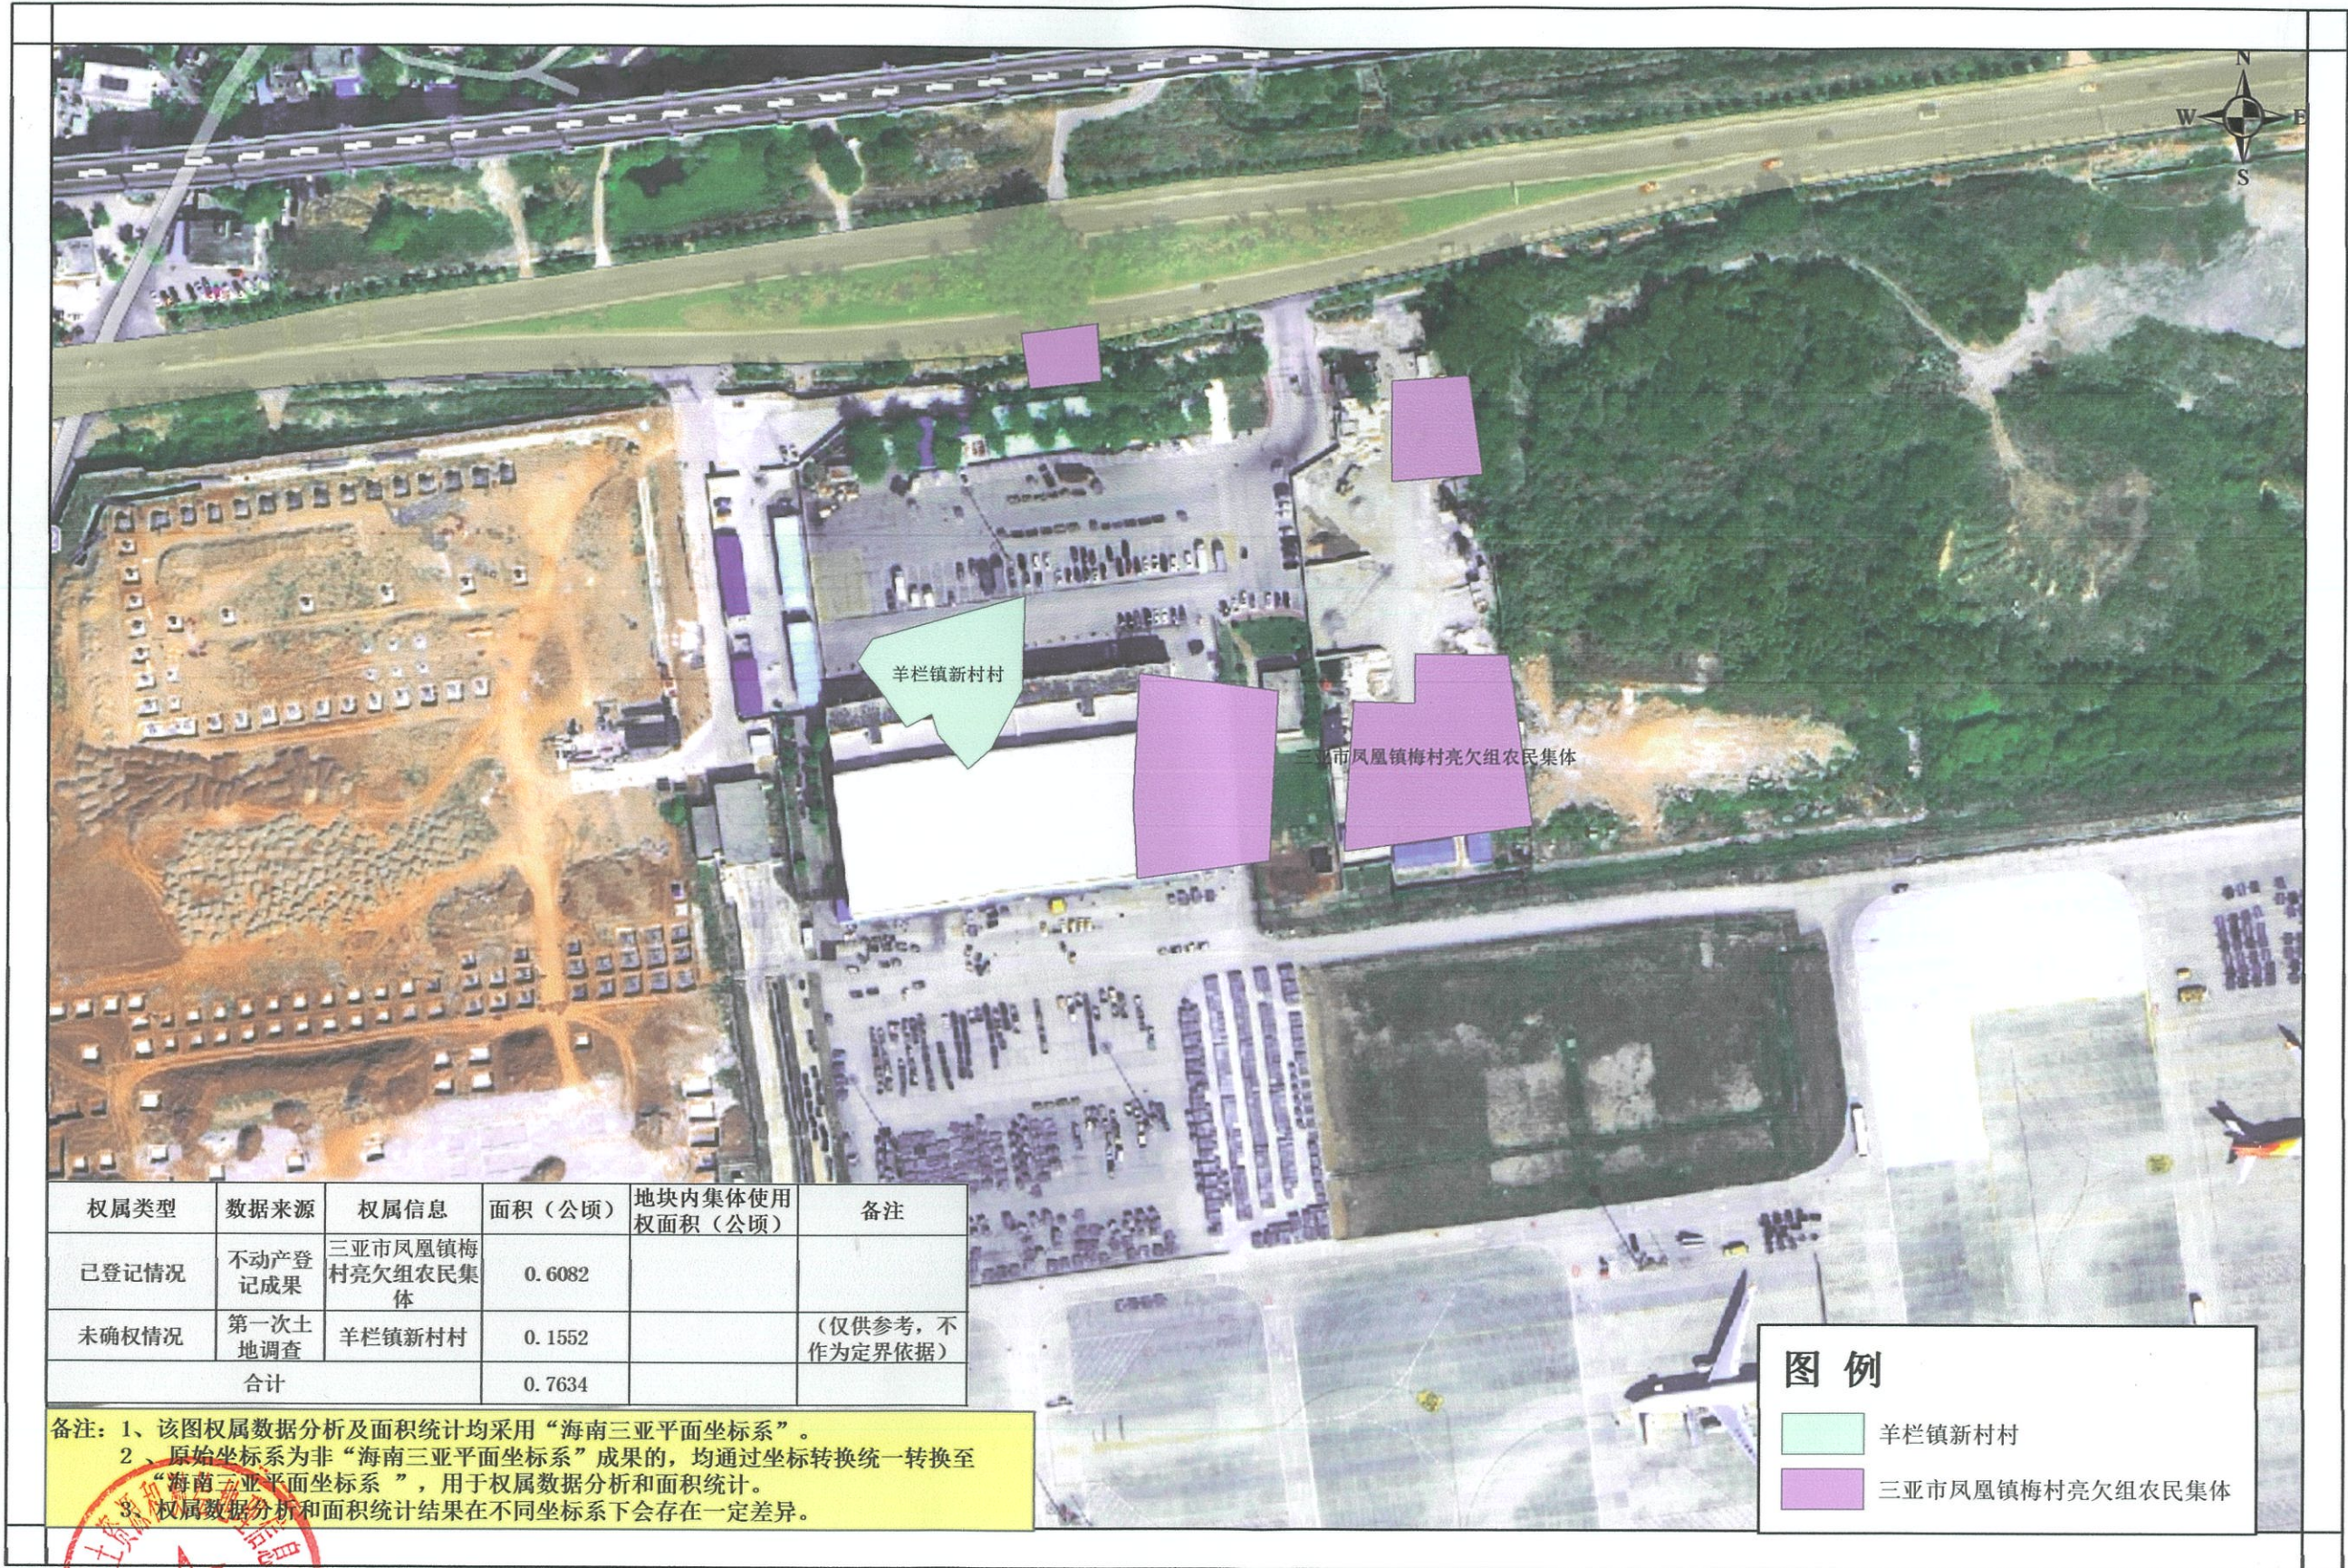

权属信息示意图

权属类型	数据来源	权属信息	面积 (公顷)	地块内集体使用权面积 (公顷)	备注
已登记情况	不动产登记成果	三亚市凤凰镇梅村亮欠组农民集体	0.6082		
未确权情况	第一次土地调查	羊栏镇新村村	0.1552		(仅供参考, 不作为定界依据)
合计			0.7634		

备注: 1、该图权属数据分析及面积统计均采用“海南三亚平面坐标系”。
 2、原始坐标系为非“海南三亚平面坐标系”成果的, 均通过坐标转换统一转换至“海南三亚平面坐标系”, 用于权属数据分析和面积统计。
 3、权属数据分析和面积统计结果在不同坐标系下会存在一定差异。

图例

- 羊栏镇新村村
- 三亚市凤凰镇梅村亮欠组农民集体

坐标系: 海南三亚平面坐标系
 制图单位: 三亚市国土资源和测绘地理信息中心
 制图日期: 2023年3月7日

1:2000

制图员: 胡风旭
 审图员: 符平伟