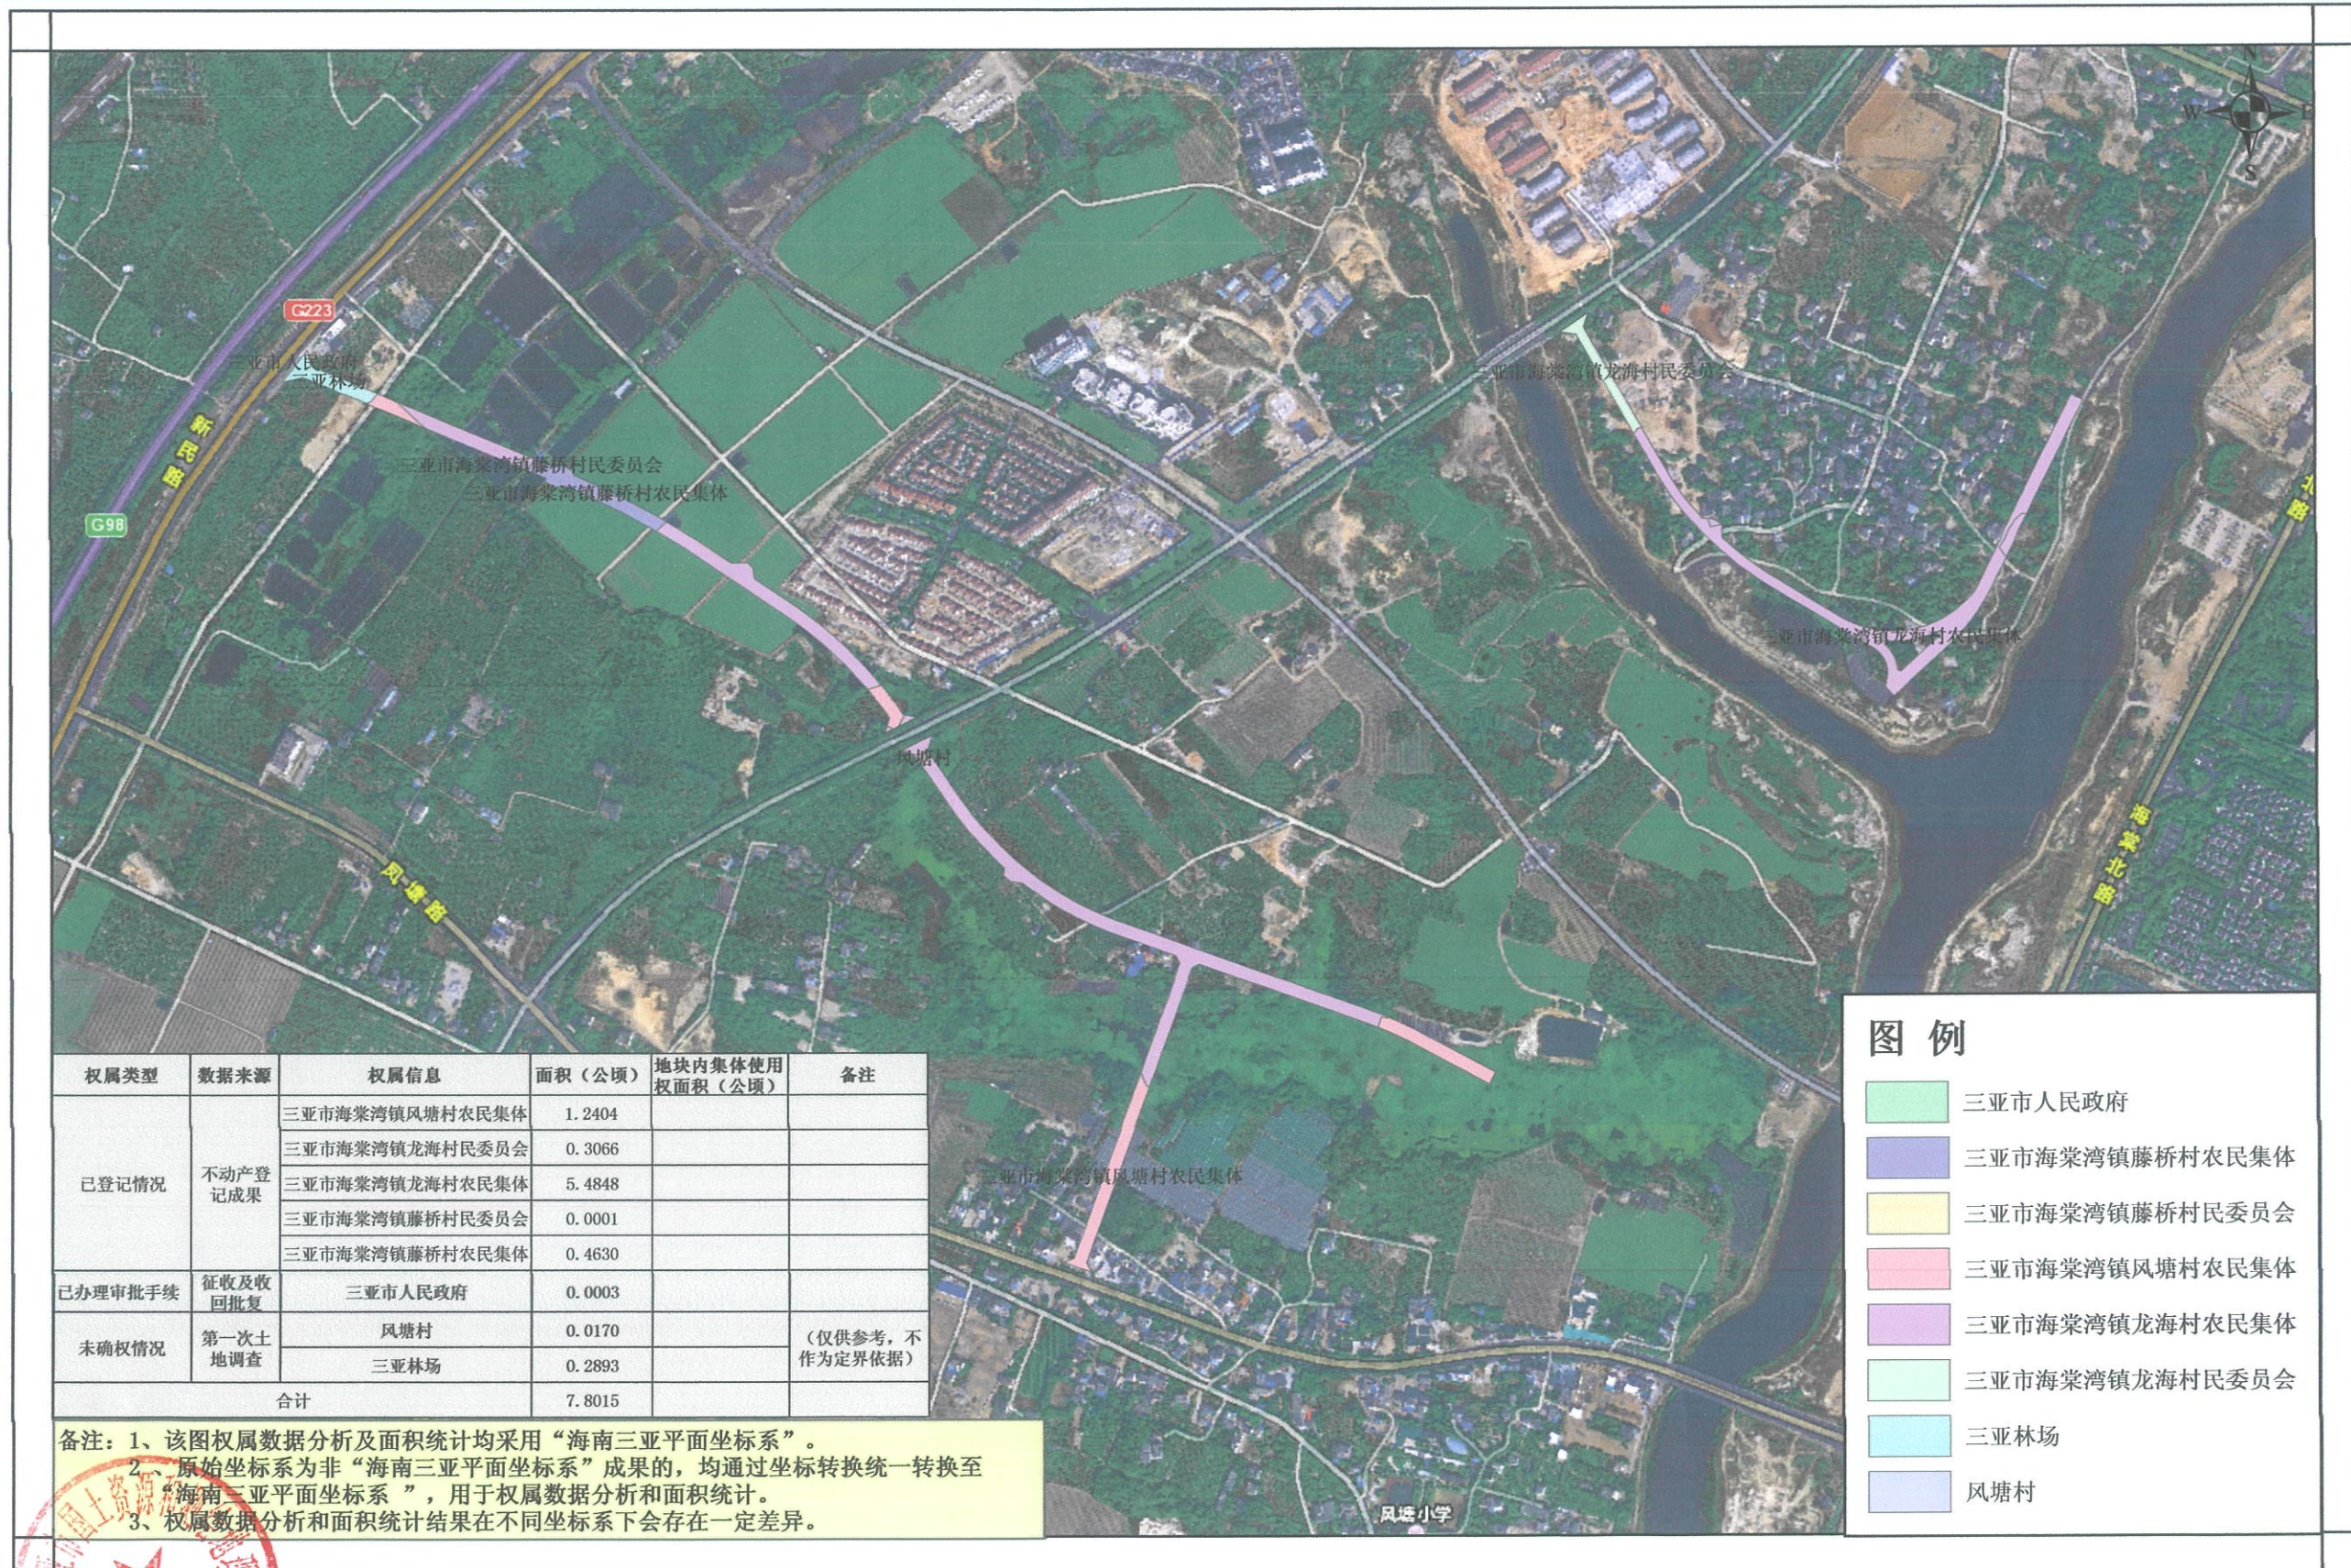

权属信息示意图

坐标系: 海南三亚平面坐标系
制图单位: 三亚市国土资源和测绘地理信息中心
制图日期: 2023年2月16日

1:10000

制图员: 胡凤旭
审图员: 符平伟